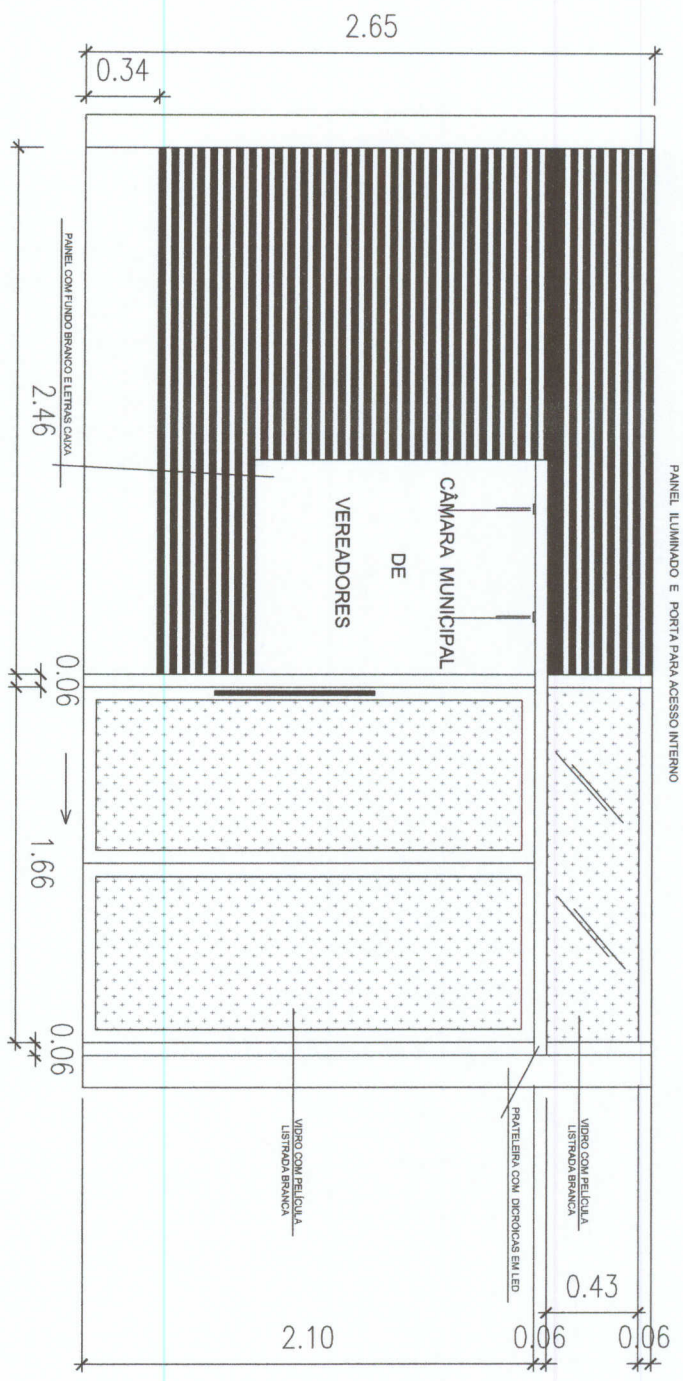

VISTA FRONTAL A  
PANEL E BALCÃO DE APOIO PARA CHÁ / CAFÉ

ILUSTRAÇÃO

PLANTA BAIXA

MESINHA DE CENTRO

# SALA DE RECEPÇÃO

Assunto: Projeto de mobiliário  
 Obra/Local: Câmara Municipal NONOAI-RS  
 Projeto: Arq. Lisiane Secchi

Proprietário: Câmara Municipal de Vereadores  
 DATA: Julho/2020  
 ESCALA: INDICADA

Descrição: Projeto de interiores Reformulação de mobiliário  
 PRANCHIA 01

### VISTA FRONTAL B

PANEL LUMINADO E PORTA PARA ACESSO INTERNO