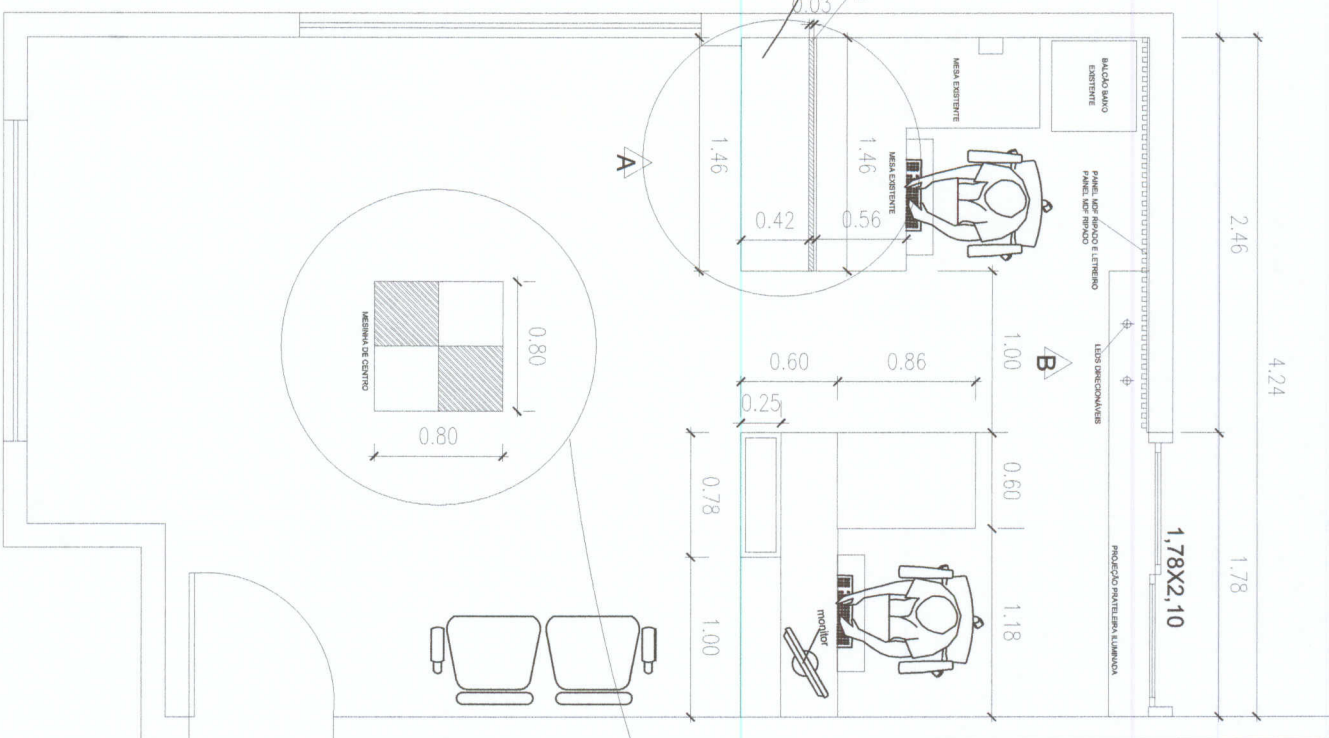

VISTA FRONTAL A  
PANEL E BALCÃO DE APOIO PARA CHÁ / CAFÉ

ILUSTRAÇÃO

PLANTA BAIXA

MESINHA DE CENTRO

Descrição: Projeto de interiores Reformulação de mobiliário  
 PRANCHIA 01

### VISTA FRONTAL B

PANEL LUMINADO E PORTA PARA ACESSO INTERNO