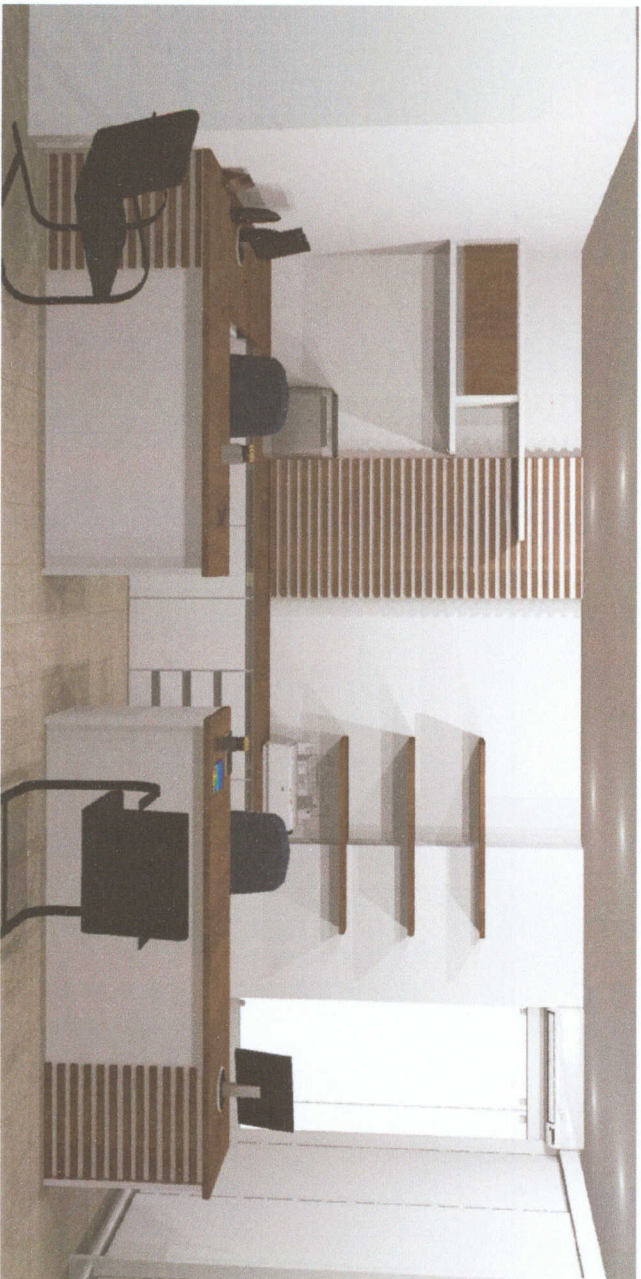

VISTA FRONTAL A  
PANEL E BALCÃO DE APOIO PARA CHÁ / CAFÉ

ILUSTRAÇÃO

PLANTA BAIXA

MESINHA DE CENTRO

### VISTA FRONTAL B

PANEL LUMINADO E PORTA PARA ACESSO INTERNO

**DATA:** Julho/2020  
**ESCALA:** INDICADA

**Descrição:** Projeto de interiores Reformulação de mobiliário

**FRANQUIA:** 03

ILUSTRAÇÃO VISTA FRONTAL A

**Asunto:** Projeto de mobiliário  
**Obra/Local:** Câmara Municipal NONOAI-RS  
**Projeto:** Arq. Lisiane Secchi

**Proprietário:** Câmara Municipal de Vereadores  
**DATA:** Julho/2020  
**ESCALA:** INDICADA

**Descrição:** Projeto de interiores Reformulação de mobiliário  
**FRANCHA:** 04

ILUSTRAÇÃO VISTA FRONTAL A