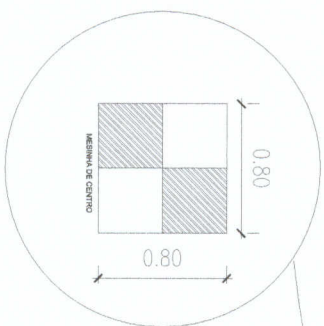

VISTA FRONTAL A  
PANEL E BALCÃO DE APOIO PARA CHÁ / CAFÉ

ILUSTRAÇÃO

PLANTA BAIXA

MESINHA DE CENTRO