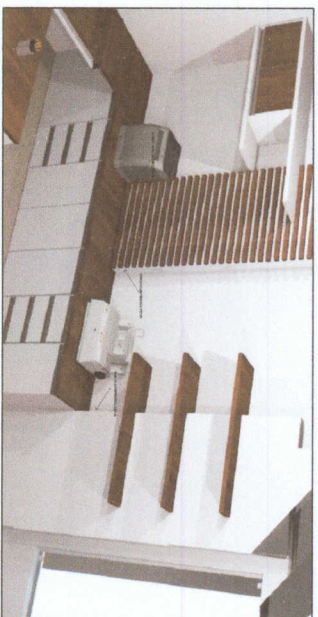

VISTA FRONTAL A  
PANEL E BALCÃO DE APOIO PARA CHÁ / CAFÉ

ILUSTRAÇÃO

PLANTA BAIXA

MESINHA DE CENTRO

### VISTA FRONTAL B

PANEL LUMINADO E PORTA PARA ACESSO INTERNO

**Proprietário:** Câmara Municipal de Vereadores  
**DATA:** Julho/2020  
**ESCALA:** INDICADA

**Descrição:** Projeto de interiores Reformulação de mobiliário  
**FRANCHA:** 04

ILUSTRAÇÃO VISTA FRONTAL A

ILUSTRAÇÃO VISTA FRONTAL B

VISTA LADO INTERNO " C " MESAS

VISTA FRONTAL " A " MESAS

Assunto: Projeto de mobiliário  
 Obra/Local: Câmara Municipal  
 Projeto: NONOAI-RS  
 Arq. Lisiane Secchi

*Lisiane Secchi*  
 Arquitetura e Interiores