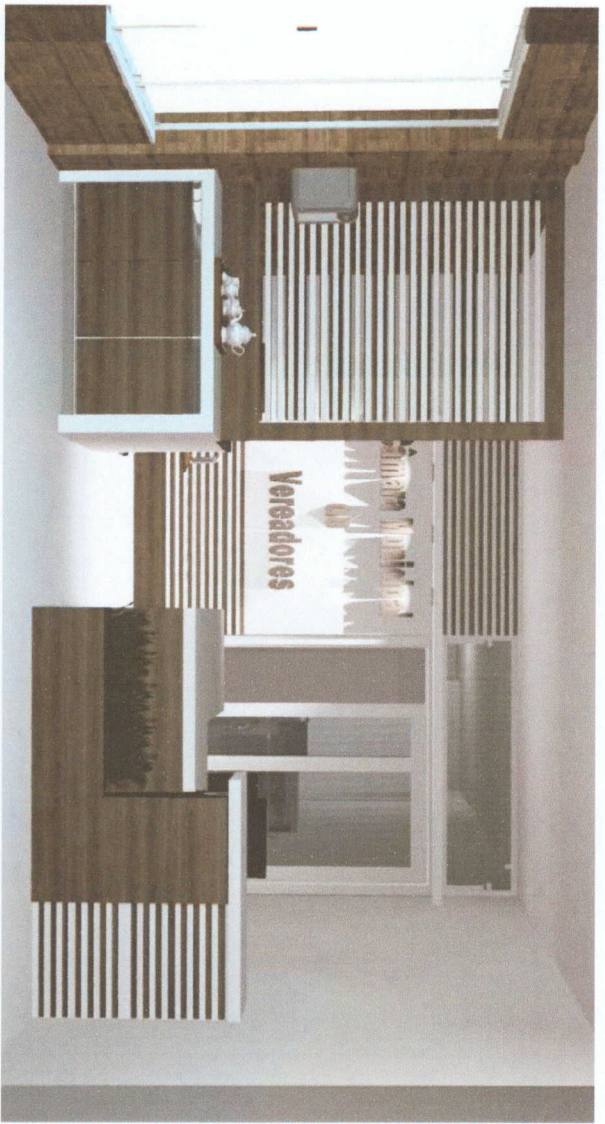

VISTA FRONTAL A  
PANEL E BALCÃO DE APOIO PARA CHÁ / CAFÉ

ILUSTRAÇÃO

PLANTA BAIXA

MESINHA DE CENTRO

Descrição: Projeto de interiores Reformulação de mobiliário  
 PRANCHIA 01

### VISTA FRONTAL B

PANEL LUMINADO E PORTA PARA ACESSO INTERNO

### SALA DE RECEPÇÃO VISTA FRONTAL GERAL

**Assunto:** Projeto de mobiliário  
**Obra/Locai:** Câmara Municipal NONOAI-RS  
**Projeto:** Arq. Lisiane Secchi

**Proprietário:** Câmara Municipal de Vereadores