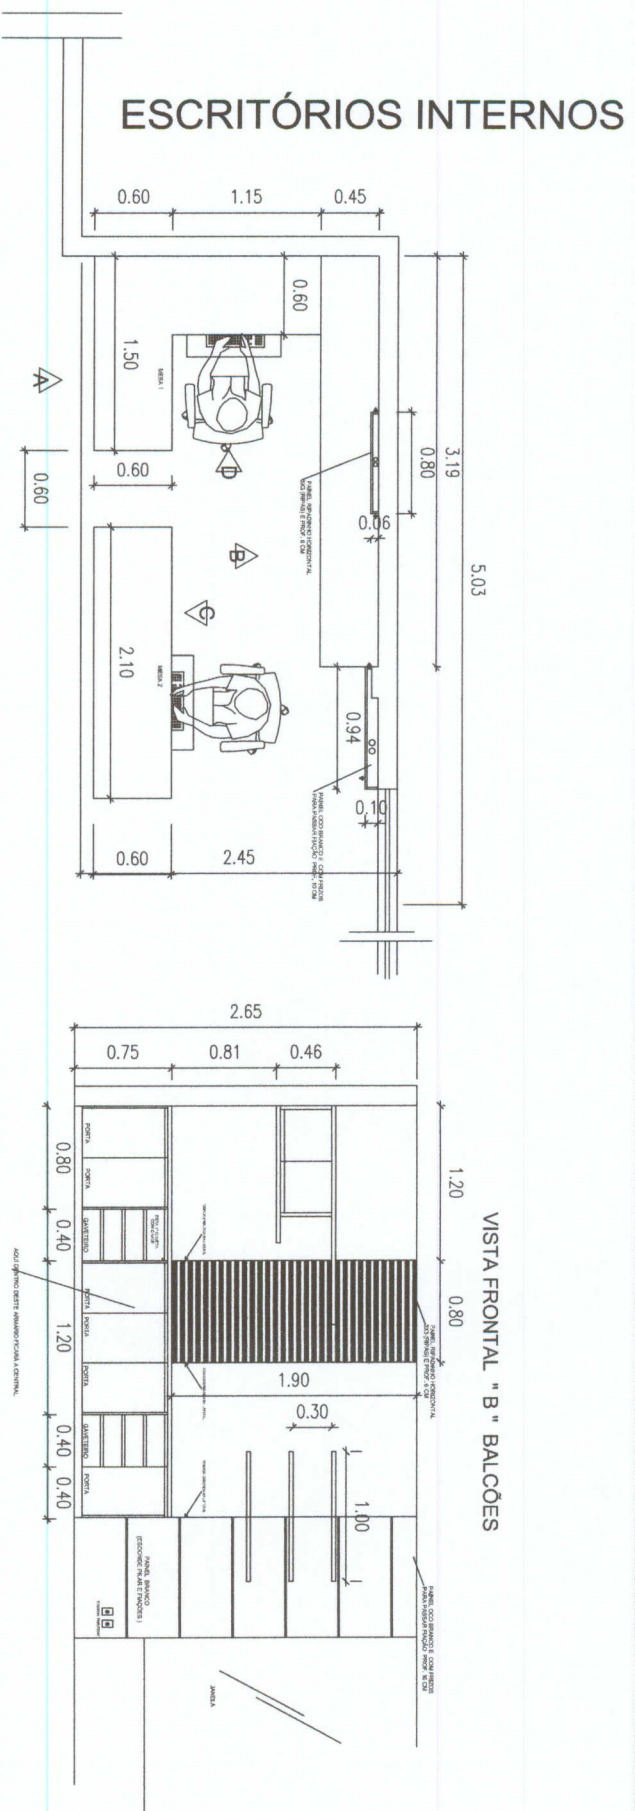

VISTA FRONTAL A  
PANEL E BALCÃO DE APOIO PARA CHÁ / CAFÉ

ILUSTRAÇÃO

PLANTA BAIXA

MESINHA DE CENTRO

**DATA:** Julho/2020  
**ESCALA:** INDICADA

**Descrição:** Projeto de interiores Reformulação de mobiliário

**FRANQUIA:** 03

ILUSTRAÇÃO VISTA FRONTAL A

**Asunto:** Projeto de mobiliário  
**Obra/Local:** Câmara Municipal NONOAI-RS  
**Projeto:** Arq. Lisiane Secchi

**Proprietário:** Câmara Municipal de Vereadores  
**DATA:** Julho/2020  
**ESCALA:** INDICADA

**Descrição:** Projeto de interiores Reformulação de mobiliário  
**FRANCHA:** 04

ILUSTRAÇÃO VISTA FRONTAL A