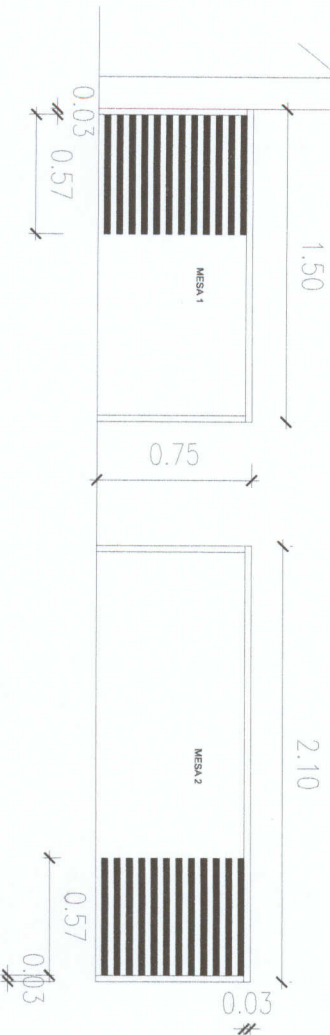

VISTA FRONTAL " A " MESAS

Assunto: Projeto de mobiliário
Obra/Local: Câmara Municipal
Projeto: NONOAI-RS
Arq. Lisiane Secchi

Lisiane Secchi
Arquitetura e Interiores

Proprietário:

Câmara Municipal de Vereadores

DATA: julho/2020

ESCALA: INDICADA

Descrição:

Projeto de interiores
Reformulação de mobiliário

PRANCHA

05