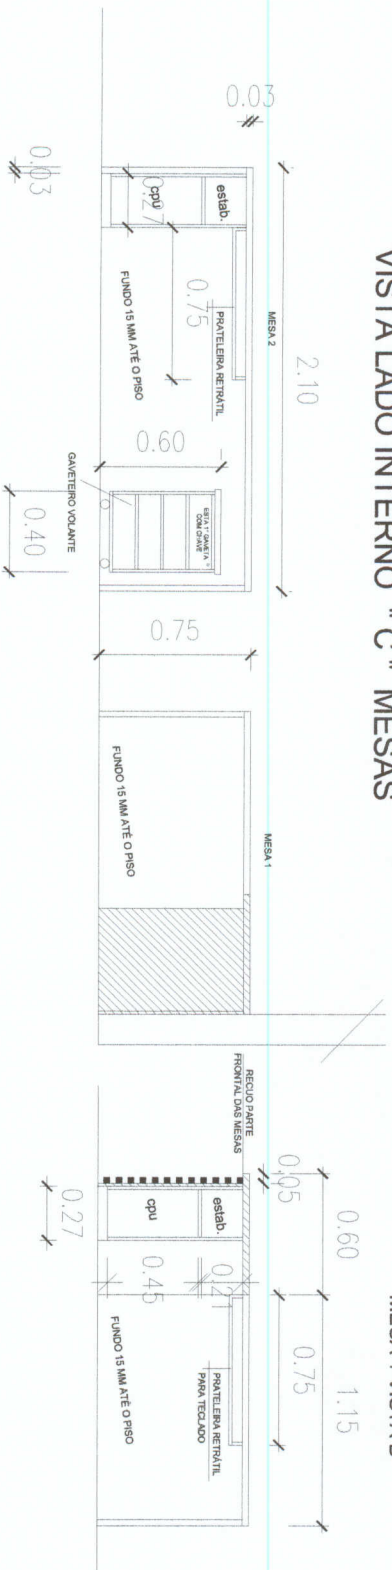

VISTA LADO INTERNO " C " MESAS